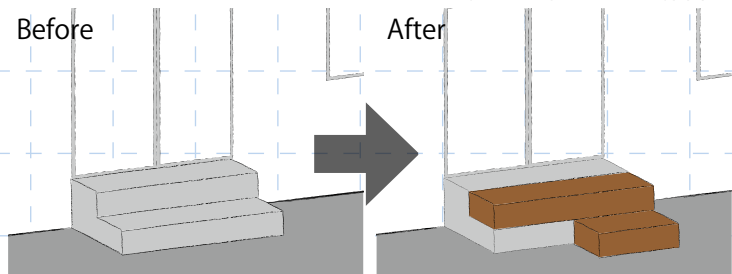

場所

窓、軒先

東北の知恵

仮設の知恵

45

トコトコ